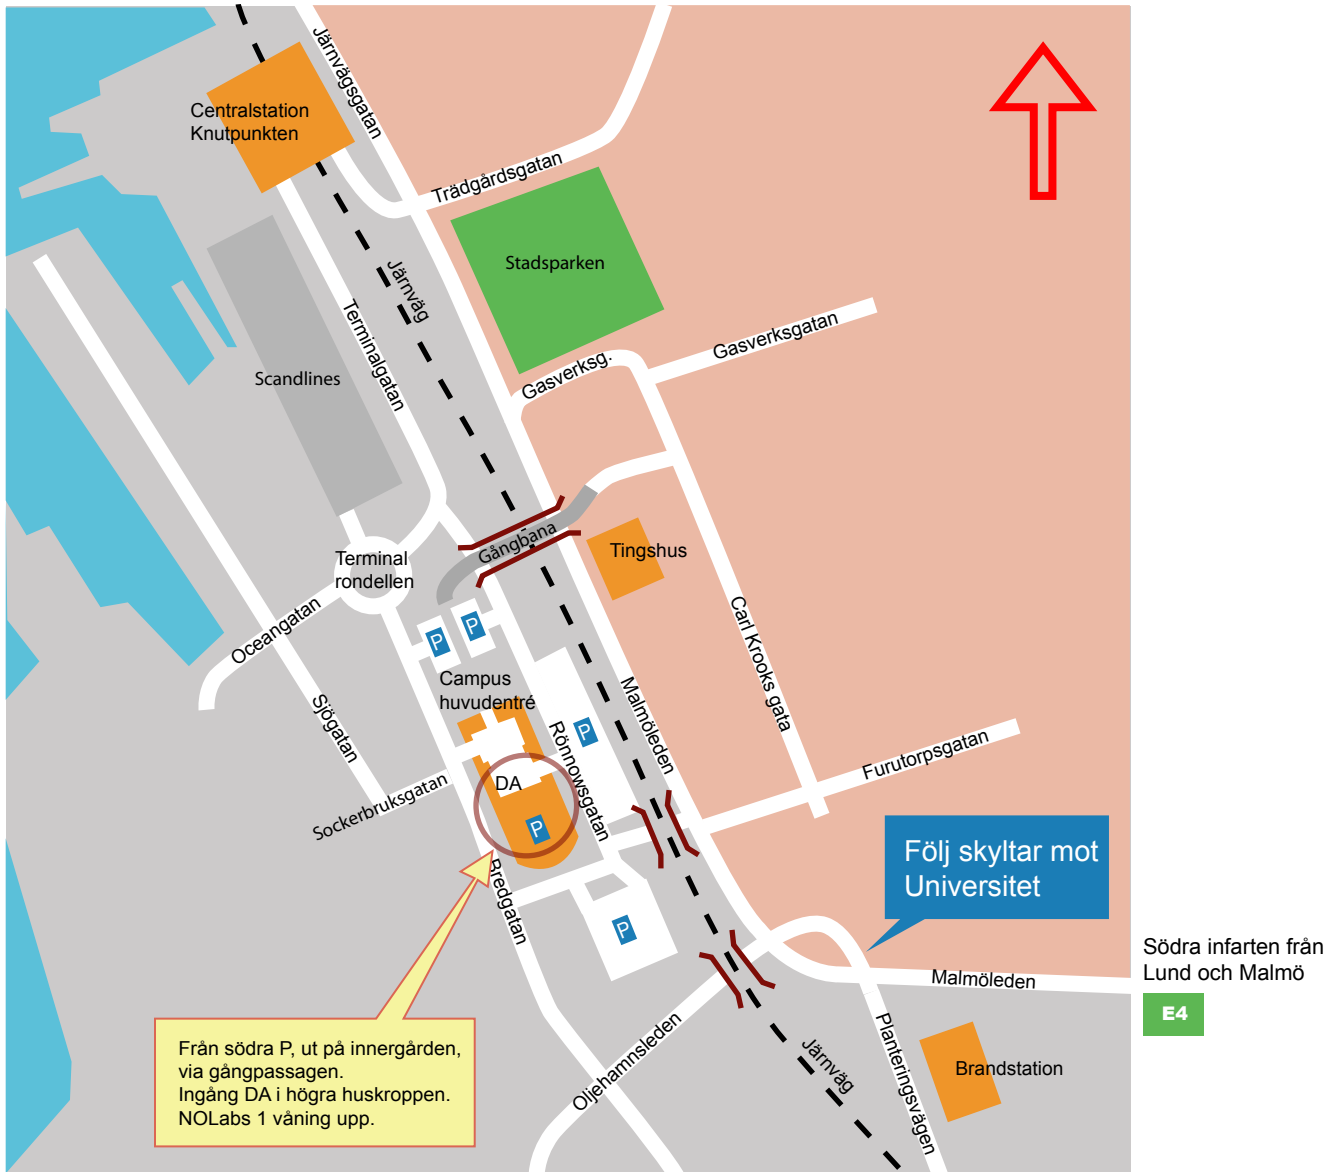

### By car:

Follow the signs for "Universitet". After leaving the main road, drive under the road and railway bridges and then turn right at the first traffic lights. Turn right again after about 100 m, just before reaching the Campus building, into Rönnowsgatan.

### Car parking is available:

- After turning right into Rönnowsgatan (signposted "Hermes Teknikpark and Universitet") – turn left after 25 m into the private car park. Park in one of NOLabs' parking spaces.
- After turning right into Rönnowsgatan (signposted "Hermes Teknikpark and Universitet") – continue along the road, turn left at the top and park in one of the Pay & Display parking spaces opposite Rönnowsgatan 8.

## Adress:

NOLabs

Rönnowsgatan 8 (samma hus som Campus Helsingborg), Helsingborg

Norra infarten från  
Stockholm och Göteborg

## Om du går från Knutpunkten (tåg, buss, båt):

NOLabs ligger centralt placerat ca 5 minuters skön promenad från Knutpunkten i centrala Helsingborg. Följ gångvägen från Knutpunkten till Campus huvudentré.